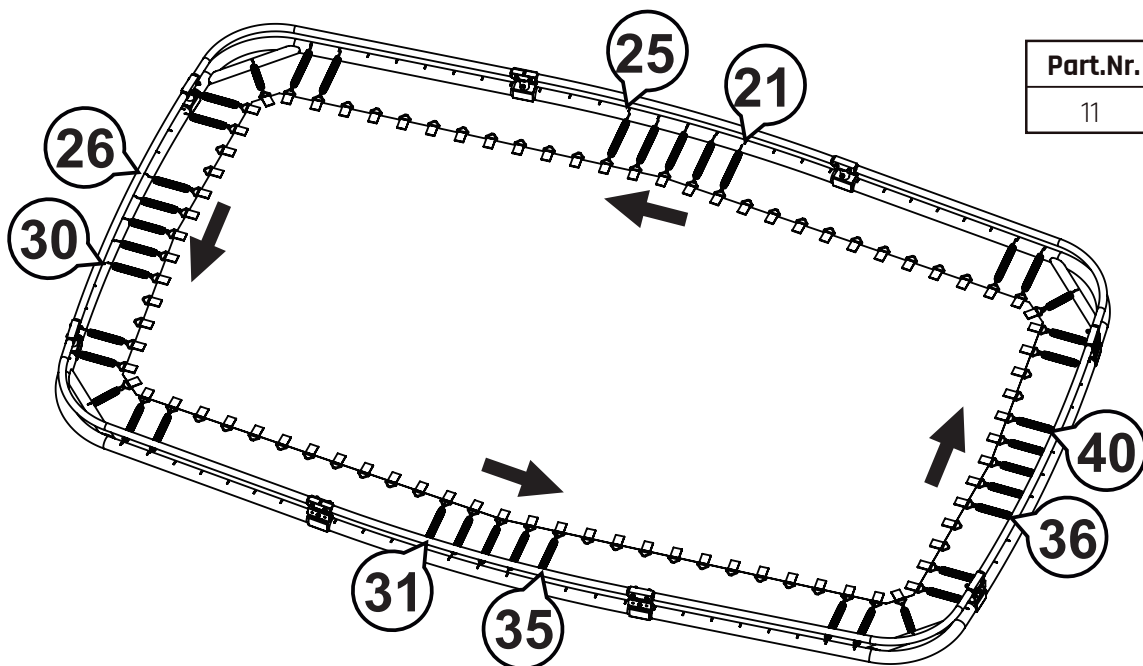

Part.Nr.	Qty
11	20