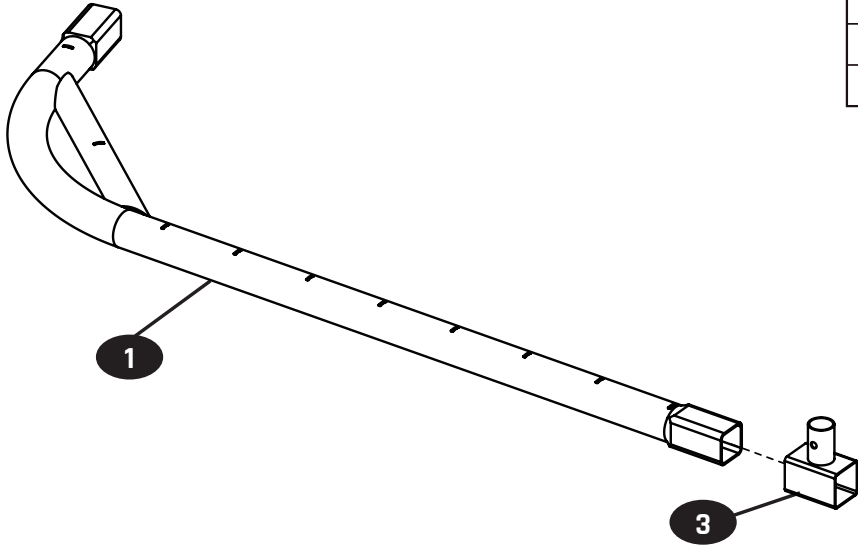

17		18		19		20	
	M8 x 20 16X		M8 x 40 16X		M8 x 50 8X		M8 24X
21		*					
	M8 48X						

85.90.84.00 **1 Set**

Sports Trampoline

EXIT Dynamic Sports
244x427cm

1

Size	Pit 1	Pit 2	Pit 3	D1	D2	D3	D4	L1	L2	L3	d1	d2	d3
244x427 cm (8x14 ft)	425x245 cm	395x215 cm	ø32 - 34 cm	4,5 cm	16 cm	100 cm	20 cm	160 cm	109 cm	73 cm	96 cm	80 cm	58 cm
275x458 cm (9x15 ft)	465x280 cm	435x250 cm	ø32 - 34 cm	4,5 cm	16 cm	100 cm	20 cm	165 cm	115 cm	80 cm	99 cm	85 cm	63 cm
305x519 cm (10x17 ft)	520x310 cm	490x280 cm	ø32 - 34 cm	4,5 cm	18,5 cm	100 cm	20 cm	185 cm	130 cm	90 cm	99 cm	95 cm	71 cm

Size	L11	L21	d11	d21
244x427 cm (8x14 ft)	78 cm	36 cm	90 cm	54 cm
275x458 cm (9x15 ft)	82 cm	40 cm	95 cm	59 cm
305x519 cm (10x17 ft)	100 cm	44 cm	95 cm	65 cm

2

Part.Nr.	Qty
1	2
3	2

3

Part.Nr.	Qty
1	2
3	2

x2