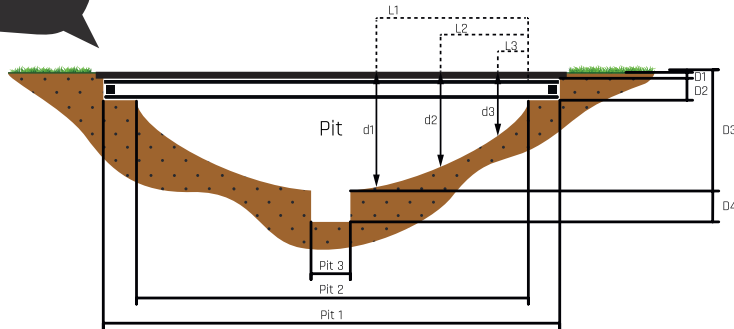

60.55.14.34 **8X**

85.90.90.01 **8X**

60.50.14.21 **6X**

60.50.14.20 **2X**

85.65.84.07 **4X**

85.65.84.08 **4X**

85.90.84.10 **1X**

64.10.84.06 **1X**

64.95.84.07 **80X**

64.95.84.08 **4X**

85.20.84.00 **1X**

60.96.50.00 **32X**

85.60.84.15 **4X**

85.60.84.16 **4X**

74.99.90.85 **1X**

64.90.50.01 **8X**

17		18		19		20	
	M8 x 20 16X		M8 x 40 16X		M8 x 50 8X		M8 24X
21		*					
	M8 48X						

85.90.84.00 **1 Set**

Sports Trampoline

EXIT Dynamic Sports
244x427cm

1

Size	Pit 1	Pit 2	Pit 3	D1	D2	D3	D4	L1	L2	L3	d1	d2	d3
244x427 cm (8x14 ft)	425x245 cm	395x215 cm	ø32 - 34 cm	4,5 cm	16 cm	100 cm	20 cm	160 cm	109 cm	73 cm	96 cm	80 cm	58 cm
275x458 cm (9x15 ft)	465x280 cm	435x250 cm	ø32 - 34 cm	4,5 cm	16 cm	100 cm	20 cm	165 cm	115 cm	80 cm	99 cm	85 cm	63 cm
305x519 cm (10x17 ft)	520x310 cm	490x280 cm	ø32 - 34 cm	4,5 cm	18,5 cm	100 cm	20 cm	185 cm	130 cm	90 cm	99 cm	95 cm	71 cm

Size	L11	L21	d11	d21
244x427 cm (8x14 ft)	78 cm	36 cm	90 cm	54 cm
275x458 cm (9x15 ft)	82 cm	40 cm	95 cm	59 cm
305x519 cm (10x17 ft)	100 cm	44 cm	95 cm	65 cm

2

Part.Nr.	Qty
1	2
3	2

3

Part.Nr.	Qty
1	2
3	2

x2