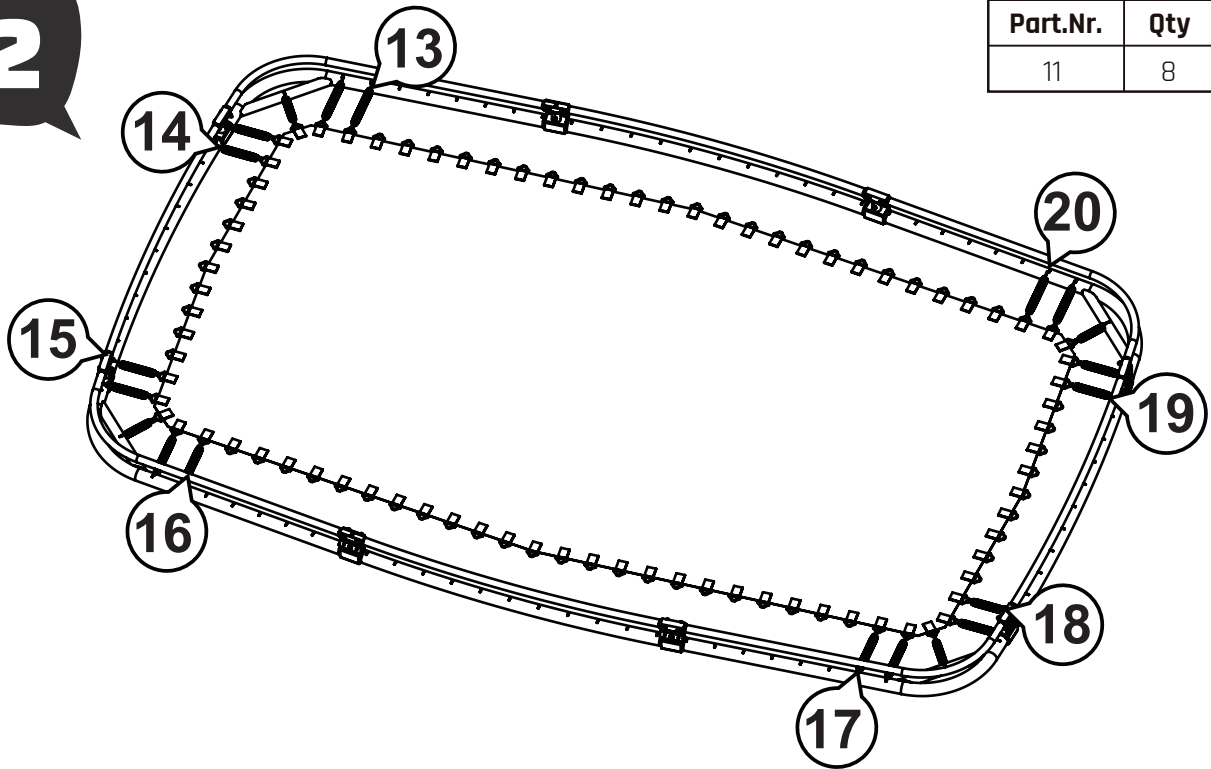

Size	L11	L21	d11	d21
244x427 cm (8x14 ft)	78 cm	36 cm	90 cm	54 cm
275x458 cm (9x15 ft)	82 cm	40 cm	95 cm	59 cm
305x519 cm (10x17 ft)	100 cm	44 cm	95 cm	65 cm

2

Part.Nr.	Qty
1	2
3	2

3

Part.Nr.	Qty
1	2
3	2

x2

Part.Nr.	Qty
18	4
20	4
21	8

10

Part.Nr.	Qty
10	1

11

Part.Nr.	Qty
11	8
12	4

Sports Trampoline

EXIT Dynamic Sports
244x427cm

12