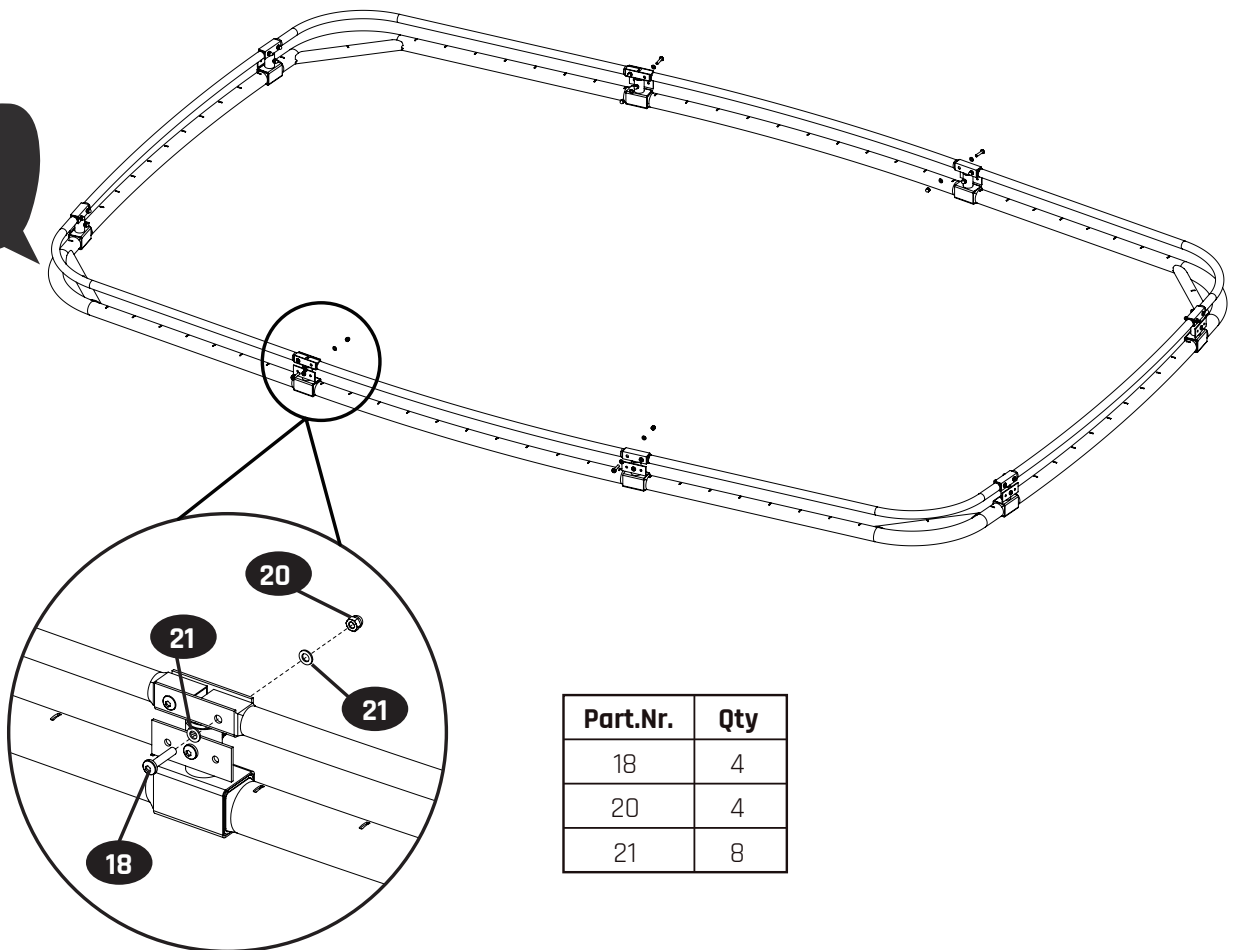

Part.Nr.	Qty
19	8
20	8
21	16

6

7

Sports Trampoline

EXIT Dynamic Sports
244x427cm

8

Part.Nr.	Qty
2	2
8	2

9