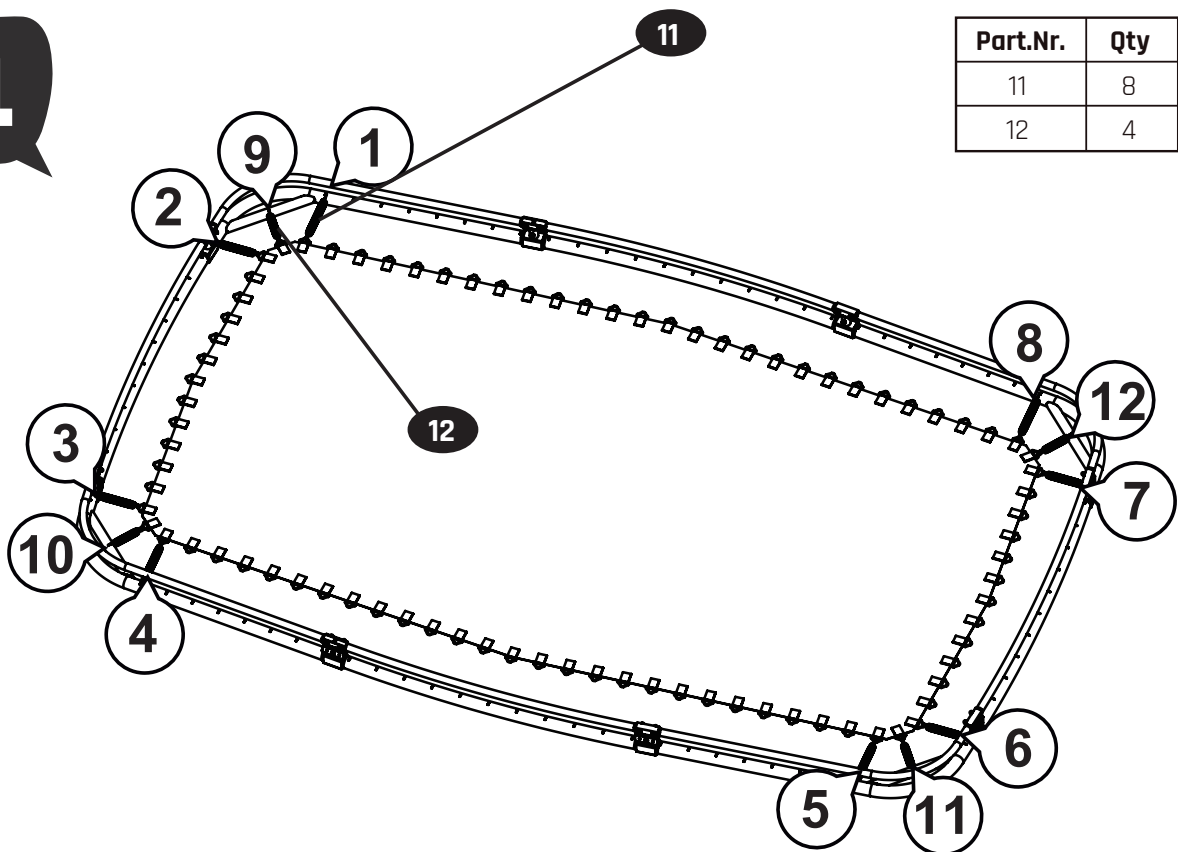

Part.Nr.	Qty
10	1

11