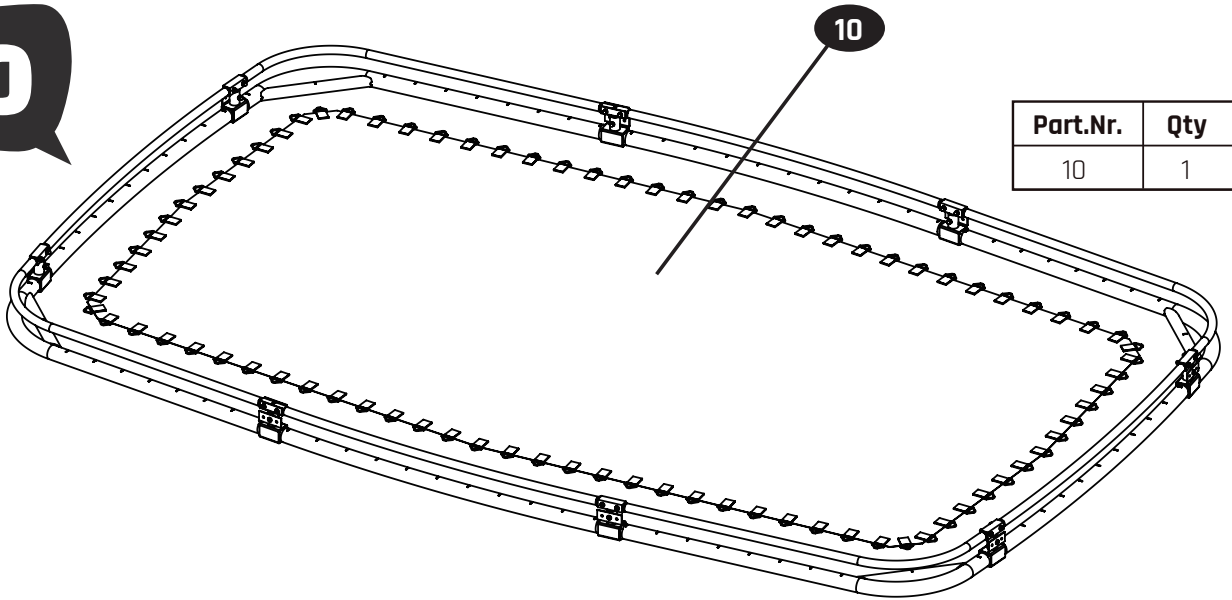

10

Part.Nr.	Qty
10	1

11

Part.Nr.	Qty
11	8
12	4