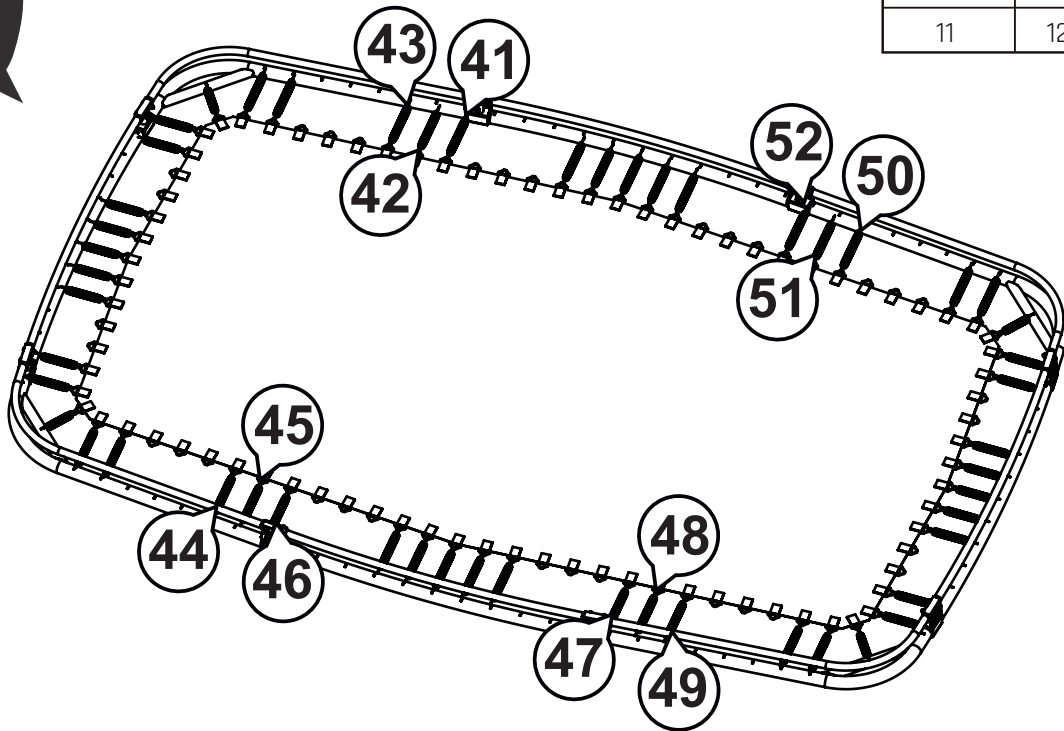

Size	L11	L21	d11	d21
244x427 cm (8x14 ft)	78 cm	36 cm	90 cm	54 cm
275x458 cm (9x15 ft)	82 cm	40 cm	95 cm	59 cm
305x519 cm (10x17 ft)	100 cm	44 cm	95 cm	65 cm

2

Part.Nr.	Qty
1	2
3	2

3

Part.Nr.	Qty
1	2
3	2

x2

Part.Nr.	Qty
11	8

13

Part.Nr.	Qty
11	20

14

Part.Nr.	Qty
11	12

15

Part.Nr.	Qty
11	32

Sports Trampoline

EXIT Dynamic Sports
244x427cm

16

17

Part.Nr.	Qty
13	1
14	32

Sports Trampoline

EXIT Dynamic Sports
244x427cm

18

19