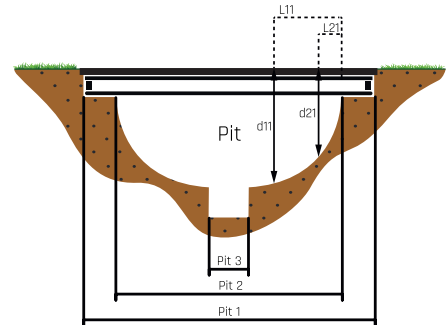

60.55.14.34 **8X**

85.90.90.01 **8X**

60.50.14.21 **6X**

60.50.14.20 **2X**

85.65.84.07 **4X**

85.65.84.08 **4X**

85.90.84.10 **1X**

64.10.84.06 **1X**

64.95.84.07 **80X**

64.95.84.08 **4X**

85.20.84.00 **1X**

60.96.50.00 **32X**

85.60.84.15 **4X**

85.60.84.16 **4X**

74.99.90.85 **1X**

64.90.50.01 **8X**

17		18		19		20	
	M8 x 20 16X		M8 x 40 16X		M8 x 50 8X		M8 24X
21		*					
	M8 48X						

85.90.84.00 **1 Set**

Sports Trampoline

EXIT Dynamic Sports
244x427cm

1

Size	Pit 1	Pit 2	Pit 3	D1	D2	D3	D4	L1	L2	L3	d1	d2	d3
244x427 cm (8x14 ft)	425x245 cm	395x215 cm	ø32 - 34 cm	4,5 cm	16 cm	100 cm	20 cm	160 cm	109 cm	73 cm	96 cm	80 cm	58 cm
275x458 cm (9x15 ft)	465x280 cm	435x250 cm	ø32 - 34 cm	4,5 cm	16 cm	100 cm	20 cm	165 cm	115 cm	80 cm	99 cm	85 cm	63 cm
305x519 cm (10x17 ft)	520x310 cm	490x280 cm	ø32 - 34 cm	4,5 cm	18,5 cm	100 cm	20 cm	185 cm	130 cm	90 cm	99 cm	95 cm	71 cm

Size	L11	L21	d11	d21
244x427 cm (8x14 ft)	78 cm	36 cm	90 cm	54 cm
275x458 cm (9x15 ft)	82 cm	40 cm	95 cm	59 cm
305x519 cm (10x17 ft)	100 cm	44 cm	95 cm	65 cm

2

Part.Nr.	Qty
1	2
3	2

3

Part.Nr.	Qty
1	2
3	2

x2