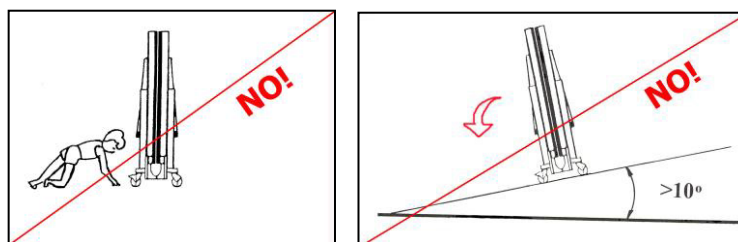

# JOOLA®

Art. 11127 JOOLA INSIDE 18 TABLE TENNIS TABLE

10.2021

EN 14468-1

<b>1</b>  x2 N/A	<b>2</b>  x4 R-0-11127-01-110	<b>3</b>  x4 R-0-11200-02-110	<b>4</b>  x1 R-0-11200-03-110
--	---	---	--

 <b>H1+H2+H3+H4</b> <b>x1</b> R-0-11127-40-110	<b>H1</b>  x8 R-0-11127-41-110	<b>H2</b>  M8 x 60mm      x8 R-0-11127-42-110
	<b>H3</b>  x16 R-0-11200-43-110	<b>H4</b>  M8      x8 R-0-11200-44-110