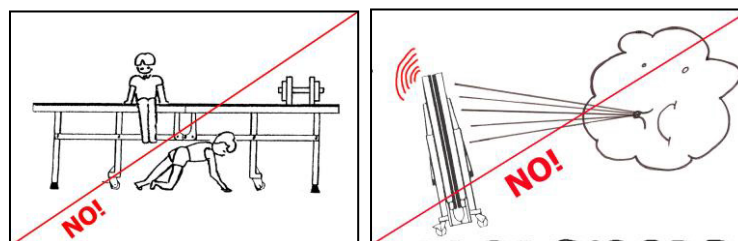

# JOOLA®

Art. 11127 JOOLA INSIDE 18 TABLE TENNIS TABLE

10.2021

EN 14468-1

<b>1</b>  x2 N/A	<b>2</b>  x4 R-0-11127-01-110	<b>3</b>  x4 R-0-11200-02-110	<b>4</b>  x1 R-0-11200-03-110
--	---	---	--

 <b>H1+H2+H3+H4</b> <b>x1</b> R-0-11127-40-110	<b>H1</b>  x8 R-0-11127-41-110	<b>H2</b>  M8 x 60mm      x8 R-0-11127-42-110
	<b>H3</b>  x16 R-0-11200-43-110	<b>H4</b>  M8      x8 R-0-11200-44-110