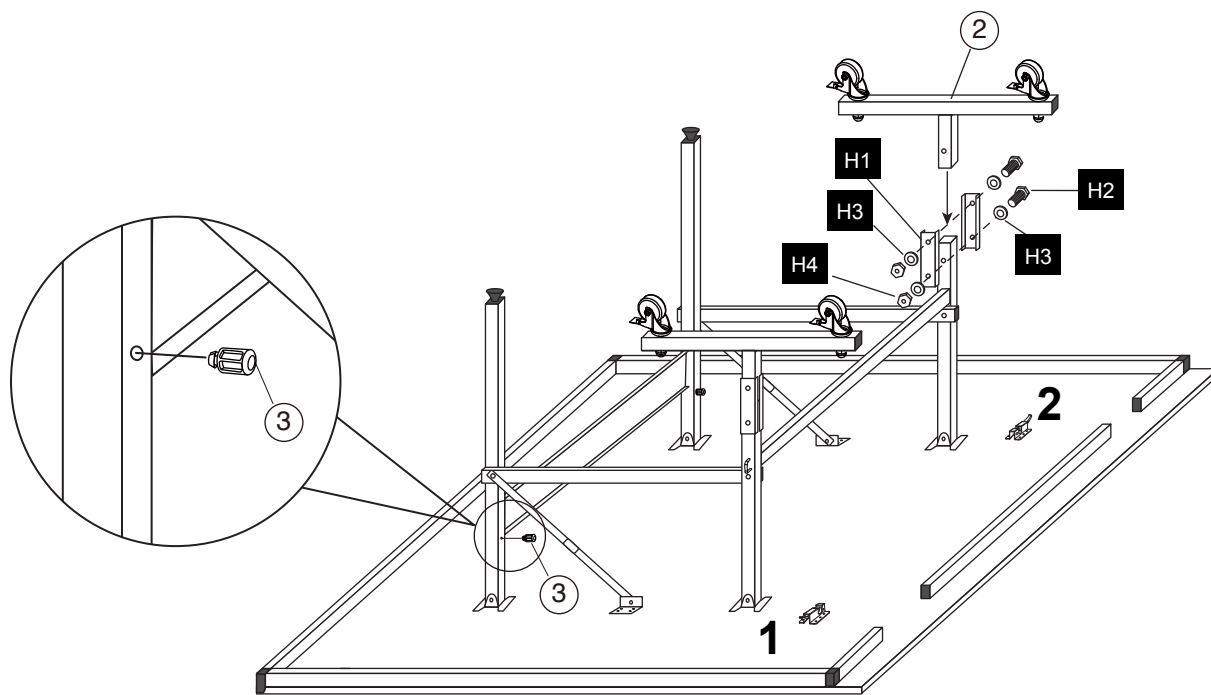

# JOOLA®

Art. 11127 JOOLA INSIDE 18 TABLE TENNIS TABLE

10.2021

EN 14468-1

<b>1</b>  x2 N/A	<b>2</b>  x4 R-0-11127-01-110	<b>3</b>  x4 R-0-11200-02-110	<b>4</b>  x1 R-0-11200-03-110
--	---	---	--

 <b>H1+H2+H3+H4</b> <b>x1</b> R-0-11127-40-110	<b>H1</b>  x8 R-0-11127-41-110	<b>H2</b>  M8 x 60mm      x8 R-0-11127-42-110
	<b>H3</b>  x16 R-0-11200-43-110	<b>H4</b>  M8      x8 R-0-11200-44-110

**FIG.1**

**FIG.2**

**FIG.3**

**FIG.4**